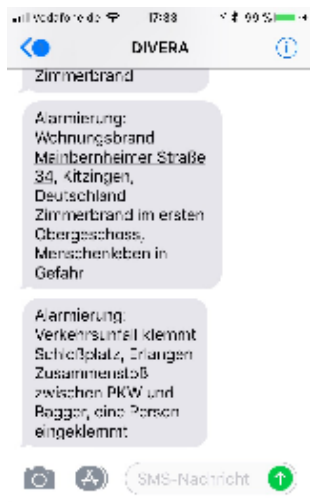

Wie sieht eine SMS Alarmierung aus?

Die Alarm SMS sieht genauso aus wie jede andere SMS die Sie erhalten. Unterschied ist, dass Sie den Absender selber vorgeben können im Bereich Setup Alarmeinstellungen. Im Beispiel ist der Absender DIVERA. Der Inhalt der SMS setzt sich zusammen aus dem Einsatzstichwort, der Adresse sowie dem Zusatztext.

FLASH SMS werden je nach Gerät und Betriebssystem unterschiedlich angezeigt. Außerdem werden Sie nicht im Gerätespeicher ablegt, wodurch sie sich besonders für sensible Nachrichten eignen.